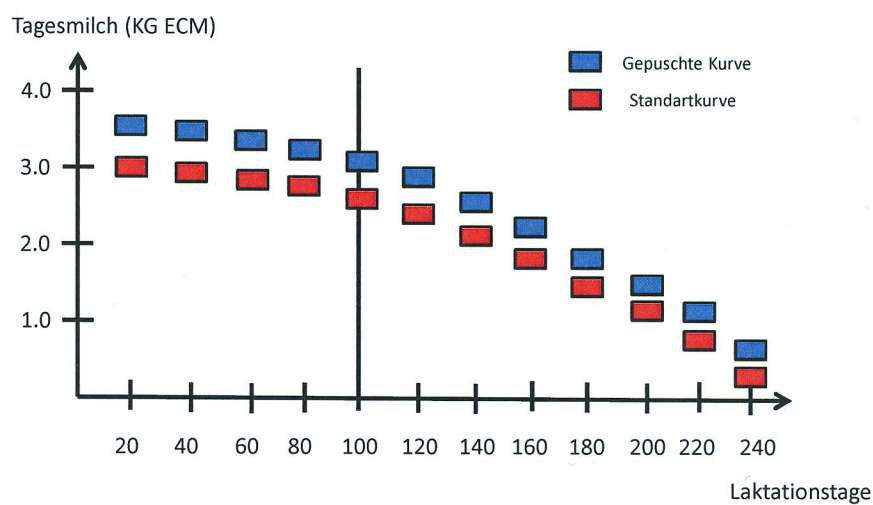

1. Mit Elan in Laktation starten **melior**

+ 1 kg Kraftfutter/Aue /Tag während erste 100 Laktationstagen

11.-13.Nov.2016

Visp /VS

2